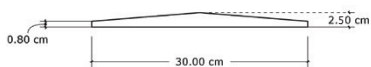

SPECIFICATION

PRODUCT DETAILS

A ISOMETRIC VIEW

B TOP VIEW

C SIDE VIEW

D PATTERN

รหัสสินค้า/SKU W0011

ซีรีส์ Boxie