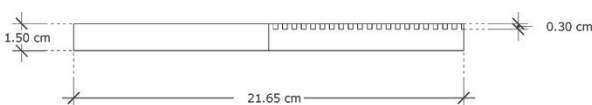

SPECIFICATION

PRODUCT DETAILS

A ISOMETRIC VIEW

B TOP VIEW

C SIDE VIEW

รหัสสินค้า/SKU W0034

ชื่อซีรีส์ Hexie

ชื่อสินค้า Simple