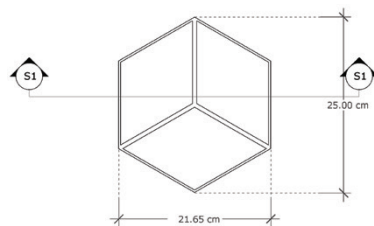

ขนาด (WLH) 216.5*250*15mm

สี

พื้นผิว

Smooth Cement

วัสดุ

คอนกรีตประสิทธิภาพสูง

จำนวนแผ่นต่อ ตร.ม.

24.3 แผ่น

ขนาด (WLH) 216.5*250*15mm

สี

พื้นผิว Smooth Cement

วัสดุ คอนกรีตประสิทธิภาพสูง

จำนวนแผ่นต่อ ตร.ม. 24.3 แผ่น

น้ำหนัก 3.8 กก. / แผ่น

Series : Hexie

Box

PEAK
MATERIAL

COLORS

DESCRIPTION

แผ่นกระเบื้องปูผนัง 3D Series Hexie ลาย Box รูปแบบ กล่องในมุมมองแตกต่าง ด้าน 3 มิติ ทำให้ออกมาเป็นหกเหลี่ยม มีมิติที่สามารถเข้ากันได้กับลายหกเหลี่ยมอื่น ๆ ได้ง่าย สามารถใช้ผสมผสานกับลาย Simple ได้

SPECIFICATION

A ISOMETRIC VIEW

B TOP VIEW

C SIDE VIEW

PRODUCT DETAILS

รหัสสินค้า/SKU W0035

ชื่อซีรีส์ Hexie

ชื่อสินค้า Box