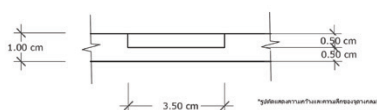

SPECIFICATION

PRODUCT DETAILS

A ISOMETRIC VIEW

B TOP VIEW

ผนังหนา 1 เซนติเมตร

C SIDE VIEW

30 องศาจากพื้นผิวหน้ากระเบื้อง

D SECTION S1