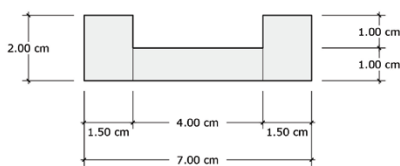

Verge

COLORS

DESCRIPTION

แผ่นกระเบื้องปูผนัง 3D Series Boxie ลาย Verge รูปแบบขอบเส้นตรงแนวตั้ง มีติ่งรองต่อกัน เพิ่มให้พื้นที่ดูสูงขึ้นให้ความรู้สึกมั่นคงและเรียบง่ายในเวลาเดียวกัน

SPECIFICATION

PRODUCT DETAILS

C SIDE VIEW

รหัสสินค้า/SKU	W0071
ชื่อซีรีส์	Boxie
ชื่อสินค้า	Verge
ขนาด (WLH)	70*350*20mm
สี	
พื้นผิว	Smooth Cement
วัสดุ	คอนกรีตประสิทธิภาพสูง
จำนวนแผ่นต่อ ตร.ม.	44.6 แผ่น
น้ำหนัก	0.68 กก. / แผ่น