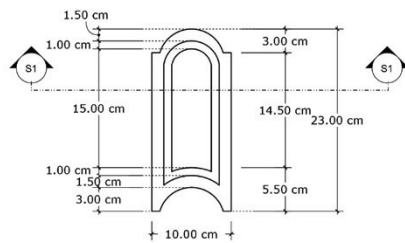

ชื่อสินค้า Ribbon

ขนาด (WLH) 300*150*20mm

สี

พื้นผิว

Smooth Cement

วัสดุ

คอนกรีตประสิทธิภาพสูง

จำนวนแผ่นต่อ ตร.ม.

PRODUCT DETAILS

A ISOMETRIC VIEW

B TOP VIEW

C SECTION

D PATTERN

รหัสสินค้า/SKU	W0022
ชื่อซีรีส์	Myth
ชื่อสินค้า	Aphrodite
ขนาด (WLH)	100*230*2mm
สี	  
พื้นผิว	Smooth Cement
วัสดุ	คอนกรีตประสิทธิภาพสูง
จำนวนแผ่นต่อ ตร.ม.	43.5 แผ่น
น้ำหนัก	0.64 กก. / แผ่น