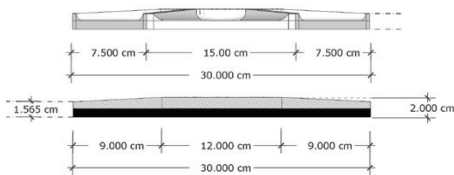

DESCRIPTION

แผ่นกระเบื้องปูผนัง 3D Series Hexie ลาย Star รูปแบบ Pattern เป็นการต่อลายที่ต่อเนื่องและสามารถเปลี่ยนระดับความสว่างแผ่นได้ ดูมิติ

SPECIFICATION

PRODUCT DETAILS

A ISOMETRIC VIEW

B TOP VIEW

C SIDE VIEW