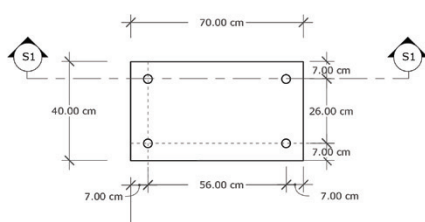

SPECIFICATION

PRODUCT DETAILS

A ISOMETRIC VIEW

B TOP VIEW

ผนังหนา 1 เซนติเมตร

C SIDE VIEW

30 องศาจากพื้นผิวหน้ากระเบื้อง

D SECTION S1