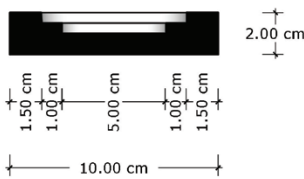

ชื่อสินค้า Ribbon

ขนาด (WLH) 300*150*20mm

สี

พื้นผิว

Smooth Cement

วัสดุ

คอนกรีตประสิทธิภาพสูง

จำนวนแผ่นต่อ ตร.ม.

PRODUCT DETAILS

A ISOMETRIC VIEW

B TOP VIEW

C SECTION

D PATTERN

รหัสสินค้า/SKU	W0022
ชื่อซีรีส์	Myth
ชื่อสินค้า	Aphrodite
ขนาด (WLH)	100*230*2mm
สี	  
พื้นผิว	Smooth Cement
วัสดุ	คอนกรีตประสิทธิภาพสูง
จำนวนแผ่นต่อ ตร.ม.	43.5 แผ่น
น้ำหนัก	0.64 กก. / แผ่น