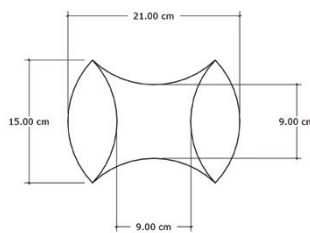

ขนาด (WLH) 216.5*250*15mm

สี

พื้นผิว Smooth Cement

วัสดุ คอนกรีตประสิทธิภาพสูง

จำนวนแผ่นต่อ ตร.ม. 24.3 แผ่น

น้ำหนัก 1.12 กก. / แผ่น

Loop

COLORS

DESCRIPTION

กระเบื้องปูผนัง 3D Series Reflex ลาย Loop รูปแบบ Pattern ต่อลายโค้งมน เข้ามุมสลับไปมา ทำให้มองต่อเนื่องของลายได้หลายมิติมากยิ่งขึ้น

SPECIFICATION

PRODUCT DETAILS

A ISOMETRIC VIEW

B TOP VIEW

C SIDE VIEW