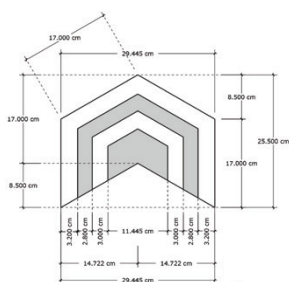

Series : Hexie

PEAK MATERIAL

Norden

COLORS

DESCRIPTION

แผ่นกระเบื้องปูผนัง 3D Series Hexie ลาย Norden เรียบง่าย ลวดลายต่อเนื่อง โดยรูปทรงและลวดลายทางเรขาคณิต ด้วยรูปลักษณะที่มีพลัง และมีชีวิตชีวา ครอบคลุมทั้งพื้นที่

SPECIFICATION

PRODUCT DETAILS

B TOP VIEW

รหัสสินค้า/SKU W0031

ชื่อซีรีส์ Hexie

ชื่อสินค้า Norden

ขนาด (WLH) 250*300*20mm

สี

พื้นผิว Smooth Cement

วัสดุ คอนกรีตประสิทธิภาพสูง

จำนวนแผ่นต่อ ตร.ม. 12.8 แผ่น

น้ำหนัก 1.82 กก. / แผ่น