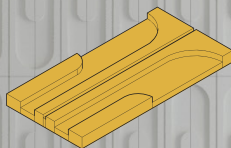

Series : Art **NEW PRODUCT**

**PEAK
MATERIAL**

Deco