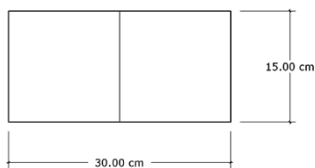

Wing

COLORS

DESCRIPTION

แผ่นกระเบื้องปูผนัง 3D Series Boxie ลาย Wing เรียบแต่โดดเด่น โดยความตั้งใจออกแบบ ให้ชิ้นงานมีความเรียบง่าย แต่แฝงด้วยการเล่นระดับสร้างมิติและแสงเงา

SPECIFICATION

PRODUCT DETAILS

B TOP VIEW

C SIDE VIEW

รหัสสินค้า/SKU W0011

ซีรีส์ Boxie

ชื่อสินค้า Wing

ขนาด (WLH) 300*150*25mm

สี

พื้นผิว

Smooth Cement

วัสดุ

คอนกรีตประสิทธิภาพสูง

จำนวนแผ่นต่อ ตร.ม.

22.3 แผ่น

น้ำหนัก

1.3 กก. / แผ่น