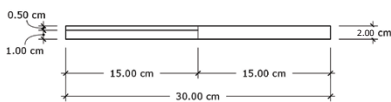

SPECIFICATION

PRODUCT DETAILS

A ISOMETRIC VIEW

B TOP VIEW

C SIDE VIEW

D PATTERN

รหัสสินค้า/SKU W0012

ชื่อซีรีส์ Boxie