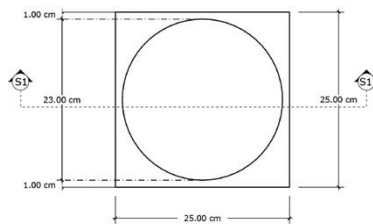

SPECIFICATION

A ISOMETRIC VIEW

B TOP VIEW

C SECTION

PRODUCT DETAILS

รหัสสินค้า/SKU W0062

ชื่อซีรีส์ Orbit

ชื่อสินค้า Moon