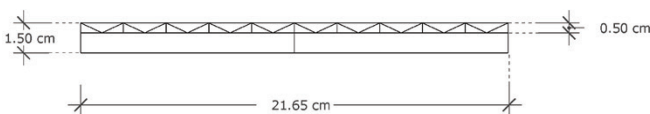

C SIDE VIEW

รหัสสินค้า/SKU W0033

ชื่อซีรีส์ Hexie

ชื่อสินค้า Zen

ขนาด (WLH) 216.5*250*15mm

สี

พื้นผิว

Smooth Cement

วัสดุ

คอนกรีตประสิทธิภาพสูง

จำนวนแผ่นต่อ ตร.ม.

24.3 แผ่น

น้ำหนัก

1.10 กก. / แผ่น