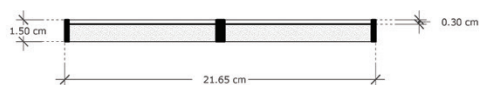

C SIDE VIEW

PRODUCT DETAILS

รหัสสินค้า/SKU W0035

ชื่อซีรีส์ Hexie

ชื่อสินค้า Box

ขนาด (WLH) 216.5*250*15mm

สี

พื้นผิว Smooth Cement

วัสดุ คอนกรีตประสิทธิภาพสูง

จำนวนแผ่นต่อ ตร.ม. 24.3 แผ่น

น้ำหนัก 1.12 กก. / แผ่น