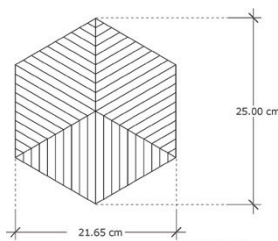

Series : Hexie

Zen

PEAK
MATERIAL

COLORS

DESCRIPTION

แผ่นกระเบื้องปูผนัง 3D Series Hexie ลาย Zen รูปแบบ หกเหลี่ยมมิติลูปเข้าสู่ศูนย์กลางเข้าถึงสติในการหายใจ ได้รับแรงบันดาลใจมาจากร่องรอยของคลาตรายในสวน Zen ประกอบกัน เป็นมิติ 6 เหลี่ยม

SPECIFICATION

PRODUCT DETAILS

B TOP VIEW

รหัสสินค้า/SKU W0033

ชื่อซีรีส์ Hexie

ชื่อสินค้า Zen

ขนาด (WLH) 216.5*250*15mm

สี

พื้นผิว

Smooth Cement

วัสดุ

คอนกรีตประสิทธิภาพสูง

จำนวนแผ่นต่อ ตร.ม.

24.3 แผ่น

น้ำหนัก

1.10 กก. / แผ่น