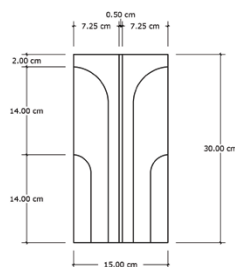

ขนาด (WLH) 250*250*15mm

สี

พื้นผิว

Smooth Cement

วัสดุ

คอนกรีตประสิทธิภาพสูง

จำนวนแผ่นต่อ ตร.ม.

16 แผ่น

PRODUCT DETAILS

A ISOMETRIC VIEW

C SIDE VIEW

B TOP VIEW

รหัสสินค้า/SKU	W0071
ชื่อซีรีส์	Boxie
ชื่อสินค้า	Verge
ขนาด (WLH)	70*350*20mm
สี	
พื้นผิว	Smooth Cement
วัสดุ	คอนกรีตประสิทธิภาพสูง
จำนวนแผ่นต่อ ตร.ม.	44.6 แผ่น
น้ำหนัก	0.68 กก. / แผ่น

SPECIFICATION

PRODUCT DETAILS

A ISOMETRIC VIEW

B TOP VIEW

C FRONT VIEW

D SIDE VIEW

รหัสสินค้า/SKU W0081

ชื่อซีรีส์ Art