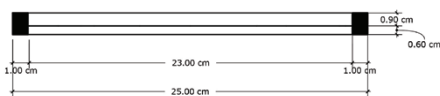

C SECTION

PRODUCT DETAILS

รหัสสินค้า/SKU W0062

ชื่อซีรีส์ Orbit

ชื่อสินค้า Moon

ขนาด (WLH) 250*250*15mm

สี

พื้นผิว

Smooth Cement

วัสดุ

คอนกรีตประสิทธิภาพสูง

จำนวนแผ่นต่อ ตร.ม.

16 แผ่น

น้ำหนัก

1.3 กก. / แผ่น