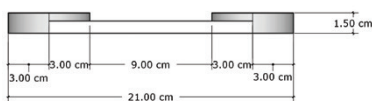

Loop

COLORS

DESCRIPTION

กระเบื้องปูผนัง 3D Series Reflex ลาย Loop รูปแบบ Pattern ต่อลายโค้งมน เข้ามุมสลับไปมา ทำให้มองต่อเนื่องของลายได้หลายมิติมากยิ่งขึ้น

SPECIFICATION

PRODUCT DETAILS

C SIDE VIEW

รหัสสินค้า/SKU W0041

ชื่อซีรีส์ Reflex

ชื่อสินค้า Loop

ขนาด (WLH) 150*210*15mm

สี

พื้นผิว Smooth Cement

วัสดุ คอนกรีตประสิทธิภาพสูง

จำนวนแผ่นต่อ ตร.ม. 32 แผ่น

น้ำหนัก 0.5 กก. / แผ่น