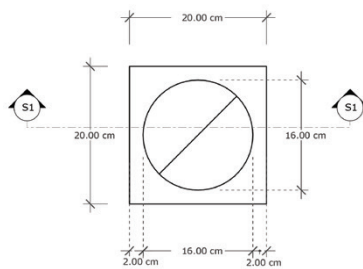

Nut

COLORS

DESCRIPTION

แผ่นกระเบื้องปูผนัง 3D Series Orbit ลาย Nut ออกแบบมาเพื่อสร้างรูปแบบผนังที่แตกต่าง ด้วยการออกแบบแผ่น สีเหลี่ยมเจาะรูกลม สร้างมิติที่ลึกลงไปถึง 3 ชั้น

SPECIFICATION

PRODUCT DETAILS

B TOP VIEW

รหัสสินค้า/SKU W0061

ชื่อซีรีส์ Orbit

ชื่อสินค้า Nut

ขนาด (WLH) 200*200*25mm

สี

พื้นผิว Smooth Cement

วัสดุ คอนกรีตประสิทธิภาพสูง

จำนวนแผ่นต่อ ตร.ม. 25 แผ่น

น้ำหนัก 1.36 กก. / แผ่น