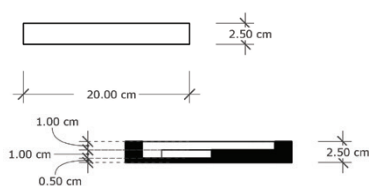

Nut

COLORS

DESCRIPTION

แผ่นกระเบื้องปูผนัง 3D Series Orbit ลาย Nut ออกแบบมาเพื่อสร้างรูปแบบผนังที่แตกต่าง ด้วยการออกแบบแผ่น สีเหลี่ยมเจาะรูกลม สร้างมิติที่ลึกลงไปถึง 3 ชั้น

SPECIFICATION

PRODUCT DETAILS

C SECTION

รหัสสินค้า/SKU W0061

ชื่อซีรีส์ Orbit

ชื่อสินค้า Nut

ขนาด (WLH) 200*200*25mm

สี

พื้นผิว Smooth Cement

วัสดุ คอนกรีตประสิทธิภาพสูง

จำนวนแผ่นต่อ ตร.ม. 25 แผ่น

น้ำหนัก 1.36 กก. / แผ่น