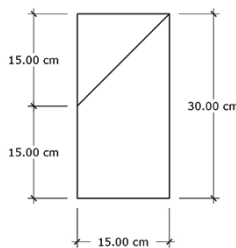

Series : Boxie

PEAK
MATERIAL

Ribbon

COLORS

DESCRIPTION

แผ่นกระเบื้องปูผนัง 3D Series Boxie ลาย Ribbon เป็นการวางรูปแบบ Pattern ของสี่เหลี่ยมที่มีเส้นทแยงมุมที่ต่อเนื่องกัน ทำให้มีมิติแสงเงาที่ลงตัว ไม่มากเกินไป แต่ยังคงความเป็นระเบียบของเส้นลายได้อย่างมีระดับ

SPECIFICATION

PRODUCT DETAILS

B TOP VIEW

รหัสสินค้า/SKU W0012

ชื่อซีรีส์ Boxie

ชื่อสินค้า Ribbon

ขนาด (WLH) 300*150*20mm

สี

พื้นผิว

Smooth Cement

วัสดุ

คอนกรีตประสิทธิภาพสูง

จำนวนแผ่นต่อ ตร.ม.

22.3 แผ่น

น้ำหนัก

1.22 กก. / แผ่น