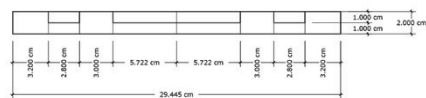

SPECIFICATION

PRODUCT DETAILS

A ISOMETRIC VIEW

B TOP VIEW

C SIDE VIEW

D PATTERN

รหัสสินค้า/SKU W0031

ชื่อซีรีส์ Hexie