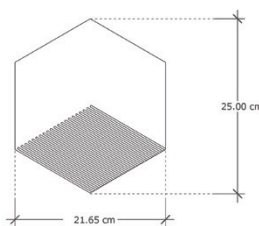

PEAK MATERIAL

Series : Hexie

Simple

COLORS

DESCRIPTION

แผ่นกระเบื้องปูผนัง 3D Series Hexie ลาย Simple รูปหกเหลี่ยมโดยมีลายพาดเรียงเส้นพาด 1 ใน 3 ของพื้นที่ เป็นลายแสดงถึงความเรียบง่ายแต่ปรับรูปแบบได้หลากหลายตามจินตนาการ สามารถใช้ผสมผสานกับลาย Box ได้

SPECIFICATION

PRODUCT DETAILS

B TOP VIEW

รหัสสินค้า/SKU W0034

ชื่อซีรีส์ Hexie

ชื่อสินค้า Simple

ขนาด (WLH) 216.5*250*15mm

สี

พื้นผิว Smooth Cement

วัสดุ คอนกรีตประสิทธิภาพสูง

จำนวนแผ่นต่อ ตร.ม. 24.3 แผ่น

น้ำหนัก 3.8 กก. / แผ่น