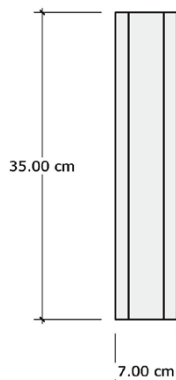

ขนาด (WLH) 250*250*15mm

สี

พื้นผิว

Smooth Cement

วัสดุ

คอนกรีตประสิทธิภาพสูง

จำนวนแผ่นต่อ ตร.ม.

16 แผ่น

PRODUCT DETAILS

A ISOMETRIC VIEW

C SIDE VIEW

B TOP VIEW

รหัสสินค้า/SKU	W0071
ชื่อซีรีส์	Boxie
ชื่อสินค้า	Verge
ขนาด (WLH)	70*350*20mm
สี	
พื้นผิว	Smooth Cement
วัสดุ	คอนกรีตประสิทธิภาพสูง
จำนวนแผ่นต่อ ตร.ม.	44.6 แผ่น
น้ำหนัก	0.68 กก. / แผ่น