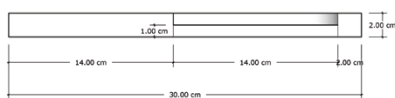

SPECIFICATION

PRODUCT DETAILS

A ISOMETRIC VIEW

B TOP VIEW

C FRONT VIEW

D SIDE VIEW

รหัสสินค้า/SKU W0081

ชื่อซีรีส์ Art