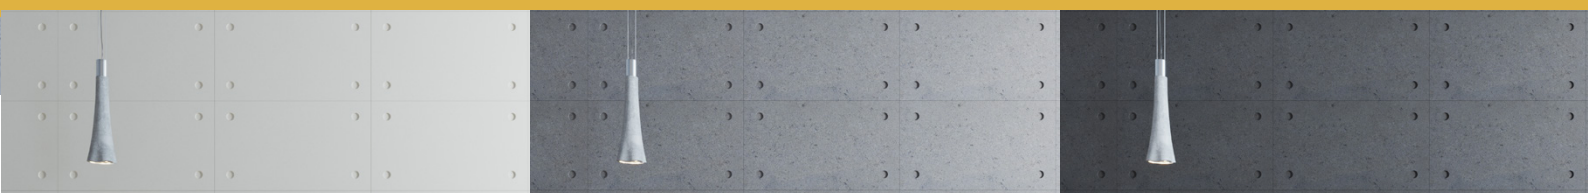

จำนวนแผ่นต่อ ตร.ม. 32 แผ่น

น้ำหนัก 0.5 กก. / แผ่น

Series : Tribute

PEAK MATERIAL

Ando

COLORS

DESCRIPTION

แผ่นกระเบื้องปูผนัง 3D Series Tribute ลาย Ando ได้รับแรงบันดาลใจจากงานออกแบบที่เป็นลายเส้นตีของสถาปนิก ชื่นครุชาวนีปุ่น Tadao Ando มาในรูปแบบของกระเบื้องสำเร็จรูป