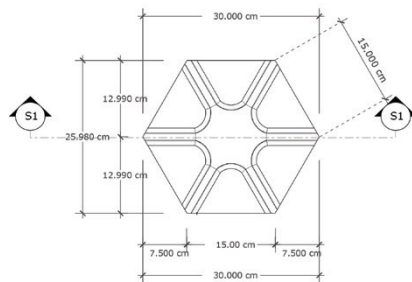

ชื่อสินค้า Norden

ขนาด (WLH) 250*300*20mm

สี

พื้นผิว Smooth Cement

วัสดุ คอนกรีตประสิทธิภาพสูง

จำนวนแผ่นต่อ ตร.ม. 12.8 แผ่น

น้ำหนัก 1.82 กก. / แผ่น

COLORS

DESCRIPTION

แผ่นกระเบื้องปูผนัง 3D Series Hexie ลาย Star รูปแบบ Pattern เป็นการต่อลายที่ต่อเนื่องและสามารถเปลี่ยนระดับความสว่างแผ่นได้ ดูมิติ

SPECIFICATION

PRODUCT DETAILS

A ISOMETRIC VIEW

B TOP VIEW

C SIDE VIEW

D PATTERN

รหัสสินค้า/SKU W0032

ชื่อซีรีส์ Hexie

ชื่อสินค้า Star

ขนาด (WLH) 260*300*20mm

สี

พื้นผิว Smooth Cement

วัสดุ คอนกรีตประสิทธิภาพสูง