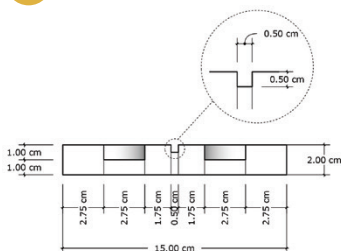

SPECIFICATION

PRODUCT DETAILS

A ISOMETRIC VIEW

B TOP VIEW

C FRONT VIEW

D SIDE VIEW

รหัสสินค้า/SKU W0081

ชื่อซีรีส์ Art