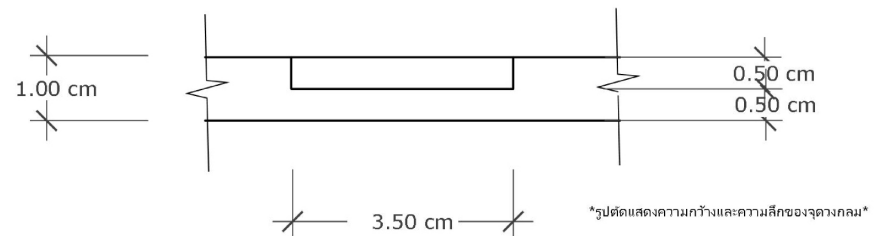

Series : Tribute

Ando

PRODUCT DETAILS

DESCRIPTION

รหัสสินค้า/SKU	W0051
ชื่อซีรีส์	Tribute
ชื่อสินค้า	Ando
ขนาด (WxLxH)	400*700*10mm
สี	<input type="checkbox"/> <input type="checkbox"/> <input type="checkbox"/>
พื้นผิว	Smooth Cement
วัสดุ	คอนกรีตประสิทธิภาพสูง
จำนวนแผ่นต่อ ตร.ม.	3.6 แผ่น
น้ำหนัก	6.62 กก. / แผ่น

A Isometric
Scale 1:12

B Top View
Scale 1:12

C Side View
Scale 1:12

D Section S1
Scale 1:1