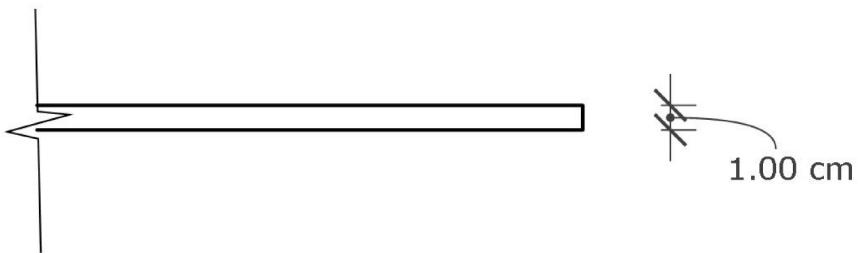

Series : Tribute

Ando

PRODUCT DETAILS

DESCRIPTION

รหัสสินค้า/SKU	W0051
ชื่อซีรีส์	Tribute
ชื่อสินค้า	Ando
ขนาด (WxLxH)	400*700*10mm
สี	<input type="checkbox"/> <input type="checkbox"/> <input type="checkbox"/>
พื้นผิว	Smooth Cement
วัสดุ	คอนกรีตประสิทธิภาพสูง
จำนวนแผ่นต่อ ตร.ม.	3.6 แผ่น
น้ำหนัก	6.62 กก. / แผ่น

A Isometric
Scale 1:12

B Top View
Scale 1:12

C Side View
Scale 1:12

D Section S1
Scale 1:1