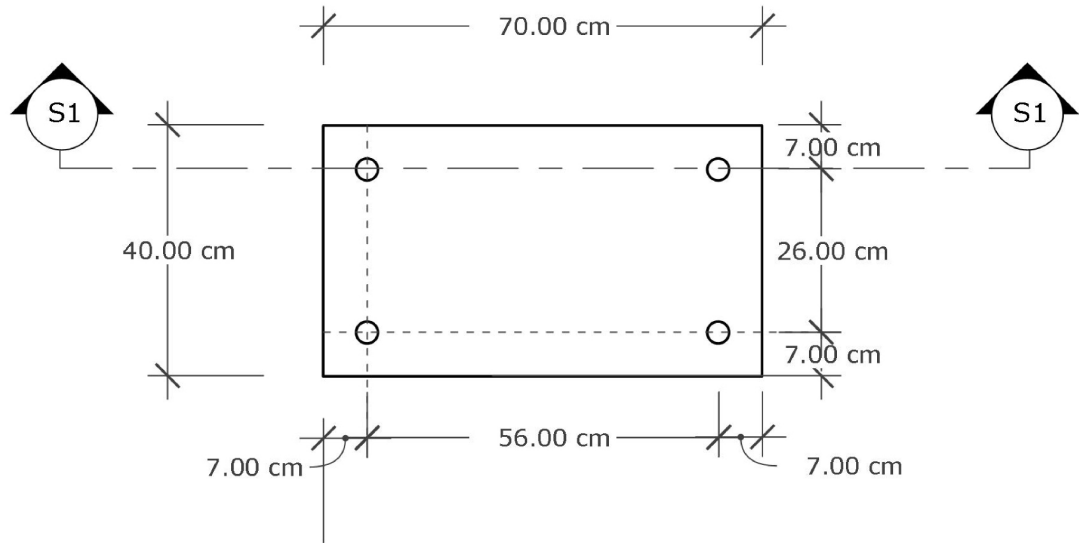

Series : Tribute

Ando

PRODUCT DETAILS

DESCRIPTION

รหัสสินค้า/SKU	W0051
ชื่อซีรีส์	Tribute
ชื่อสินค้า	Ando
ขนาด (WxLxH)	400*700*10mm
สี	<input type="checkbox"/> <input type="checkbox"/> <input type="checkbox"/>
พื้นผิว	Smooth Cement
วัสดุ	คอนกรีตประสิทธิภาพสูง
จำนวนแผ่นต่อ ตร.ม.	3.6 แผ่น
น้ำหนัก	6.62 กก. / แผ่น

A Isometric
Scale 1:12

B Top View
Scale 1:12

C Side View
Scale 1:12

D Section S1
Scale 1:1