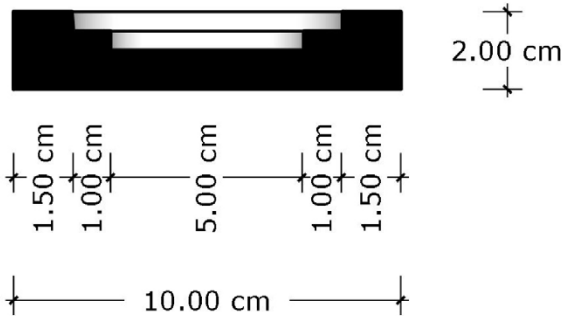

Series: Myth
APRODITE

PRODUCT DETAILS

DESCRIPTION

รหัสสินค้า/ SKU	W0022
ชื่อซีรีส์	Myth
ชื่อสินค้า	Aphrodite
ขนาด	100*230*20 mm
สี	  
พื้นผิว	Smooth Cement
วัสดุ	คอนกรีตคุณภาพสูง
จำนวนแผ่น/ ตร.ม.	43.5 แผ่น
น้ำหนัก	0.67 กก./ แผ่น

แผ่นกระเบื้องปูนผนัง 3D wall series myth ลาย Aphrodite รูปแบบการเรียงตัวของมิติความโค้งมนไล่เรียงต่อกันเป็นคลื่นแห่งความงามจนลงตัว

บริษัท พีค แมททีเรียล จำกัด
75/8 หมู่ที่ 14 ต.บางบัวทอง อ.บางบัวทอง จ.นนทบุรี 11110
ติดต่อ: 02-125-7158 (สำนักงานใหญ่)

A Isometric
Scale 1:3

B Top View
Scale 1:4

C Section S1
Scale 1:2

D Pattern Installation
Scale 1:8