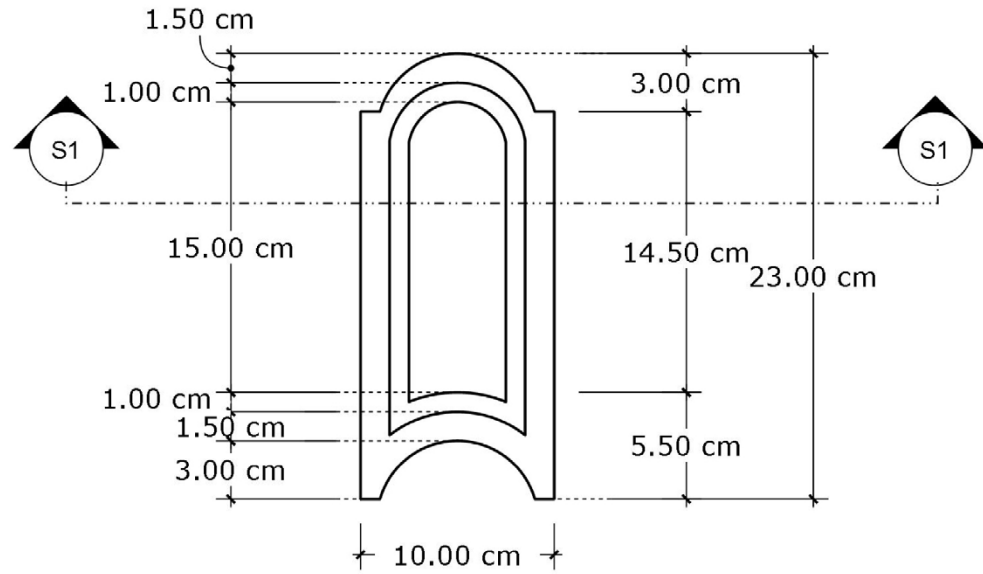

Series: Myth
APRODITE

PRODUCT DETAILS

DESCRIPTION

รหัสสินค้า/ SKU	W0022
ชื่อซีรีส์	Myth
ชื่อสินค้า	Aphrodite
ขนาด	100*230*20 mm
สี	  
พื้นผิว	Smooth Cement
วัสดุ	คอนกรีตคุณภาพสูง
จำนวนแผ่น/ ตร.ม.	43.5 แผ่น
น้ำหนัก	0.67 กก./ แผ่น

แผ่นกระเบื้องปูนผนัง 3D wall series myth ลาย Aphrodite รูปแบบการเรียงตัวของมิติความโค้งมนไล่เรียงต่อกันเป็นคลื่นแห่งความงามจนลงตัว

บริษัท พีค แมททีเรียล จำกัด
75/8 หมู่ที่ 14 ต.บางบัวทอง อ.บางบัวทอง จ.นนทบุรี 11110
ติดต่อ: 02-125-7158 (สำนักงานใหญ่)

A Isometric
Scale 1:3

B Top View
Scale 1:4

C Section S1
Scale 1:2

D Pattern Installation
Scale 1:8