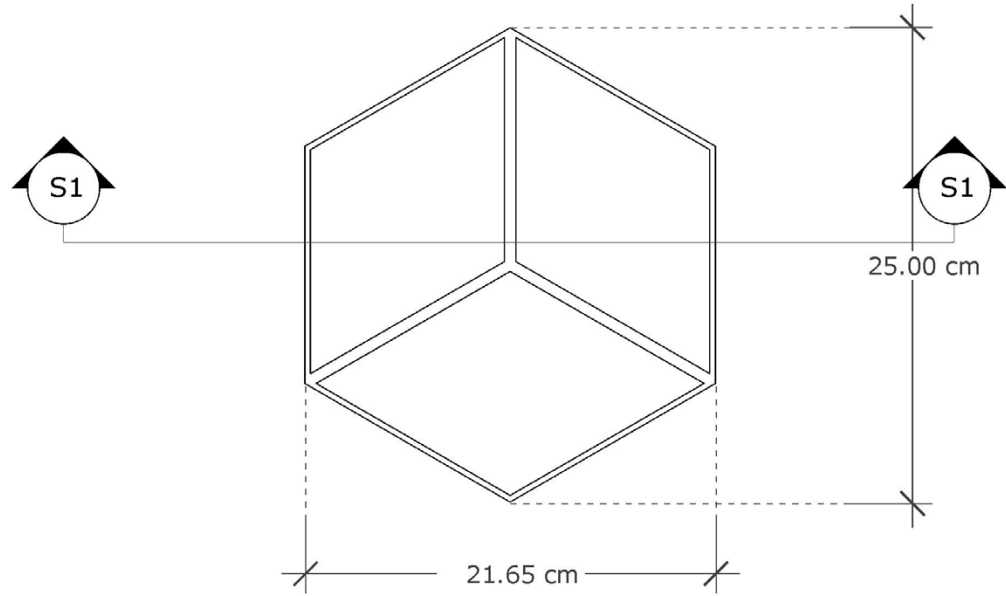

## DESCRIPTION

รหัสสินค้า/ SKU	W0035
ชื่อซีรีส์	Hexie
ชื่อสินค้า	Box
ขนาด	216.5*250*15 mm
สี	  
พื้นผิว	Smooth Cement
วัสดุ	คอนกรีตคุณภาพสูง
จำนวนแผ่น/ ตร.ม.	24.3 แผ่น
น้ำหนัก	1.12 กก./ แผ่น

แผ่นกระเบื้องปูผนัง 3D Series Hexie ลาย Box รูปแบบ กล่องในมุมมอง  
แตกต่าง ด้าน 3 มิติ ทำให้ออกมาเป็นหกเหลี่ยม มีมิติที่สามารถเข้ากันได้กับลายหก  
เหลี่ยมอื่น ๆ ได้ง่าย สามารถใช้ผสมผสานกับลาย Simple ได้

บริษัท พีค แมททีเรียล จำกัด

75/8 หมู่ที่ 14 ต.บางบัวทอง อ.บางบัวทอง จ.นนทบุรี 11110

ติดต่อ: 02-125-7158 (สำนักงานใหญ่)

A Isometric  
Scale 1:4

B Top View  
Scale 1:4

S1 Section View  
Scale 1:2