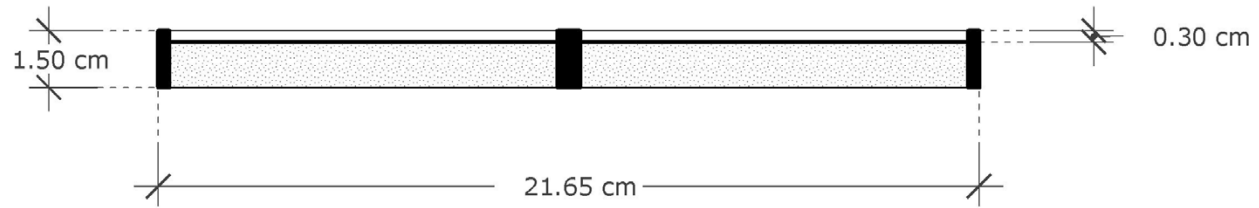

## DESCRIPTION

รหัสสินค้า/ SKU	W0035
ชื่อซีรีส์	Hexie
ชื่อสินค้า	Box
ขนาด	216.5*250*15 mm
สี	  
พื้นผิว	Smooth Cement
วัสดุ	คอนกรีตคุณภาพสูง
จำนวนแผ่น/ ตร.ม.	24.3 แผ่น
น้ำหนัก	1.12 กก./ แผ่น

แผ่นกระเบื้องปูผนัง 3D Series Hexie ลาย Box รูปแบบ กล่องในมุมมอง  
แตกต่าง ด้าน 3 มิติ ทำให้ออกมาเป็นหกเหลี่ยม มีมิติที่สามารถเข้ากันได้กับลายหก  
เหลี่ยมอื่น ๆ ได้ง่าย สามารถใช้ผสมผสานกับลาย Simple ได้

บริษัท พีค แมททีเรียล จำกัด

75/8 หมู่ที่ 14 ต.บางบัวทอง อ.บางบัวทอง จ.นนทบุรี 11110

ติดต่อ: 02-125-7158 (สำนักงานใหญ่)

A Isometric  
Scale 1:4

B Top View  
Scale 1:4

S1 Section View  
Scale 1:2