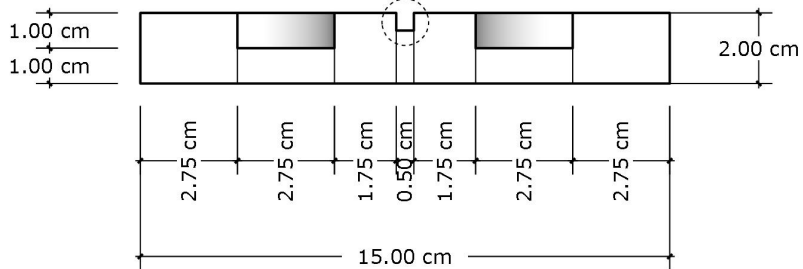

Series: Art
DECO

PRODUCT DETAILS — DESCRIPTION

รหัสสินค้า/ SKU	W0087
ชื่อซีรีส์	Art
ชื่อสินค้า	Deco
ขนาด	300*150*20 mm
สี	  
พื้นผิว	Smooth Cement
วัสดุ	คอนกรีตคุณภาพสูง
จำนวนแผ่น/ ตร.ม.	22.3 แผ่น
น้ำหนัก	1.6 กก./ แผ่น

A Isometric Scale 1:4

B Top View Scale 1:4

C Front View Scale 1:2

B Side View Scale 1:2