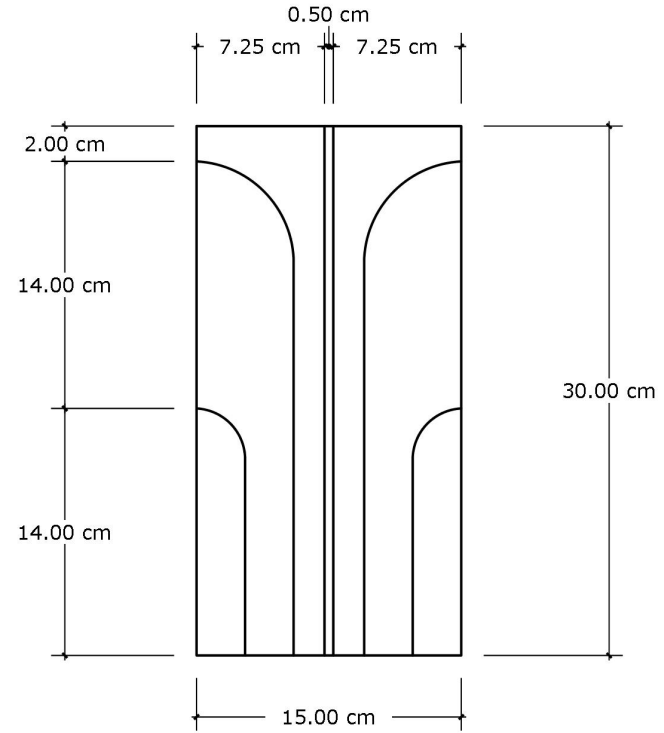

Series: Art
DECO

PRODUCT DETAILS — DESCRIPTION

รหัสสินค้า/ SKU	W0087
ชื่อซีรีส์	Art
ชื่อสินค้า	Deco
ขนาด	300*150*20 mm
สี	  
พื้นผิว	Smooth Cement
วัสดุ	คอนกรีตคุณภาพสูง
จำนวนแผ่น/ ตร.ม.	22.3 แผ่น
น้ำหนัก	1.6 กก./ แผ่น

A Isometric Scale 1:4

B Top View Scale 1:4

C Front View Scale 1:2

B Side View Scale 1:2