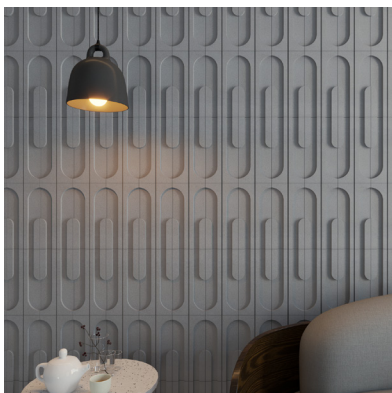

Series: Art
DECO

PRODUCT DETAILS — DESCRIPTION

รหัสสินค้า/ SKU	W0087
ชื่อซีรีส์	Art
ชื่อสินค้า	Deco
ขนาด	300*150*20 mm
สี	  
พื้นผิว	Smooth Cement
วัสดุ	คอนกรีตคุณภาพสูง
จำนวนแผ่น/ ตร.ม.	22.3 แผ่น
น้ำหนัก	1.6 กก./ แผ่น

แผ่นกระเบื้องปูผนัง 3D wall series art ลาย Deco สไตล์ Art Deco ใช้เส้นโค้งเรียบง่ายแต่แข็งแรง เปี่ยมไปด้วยพลัง ความเคลื่อนไหว แสดงถึงความก้าวหน้าของงานศิลปะอย่างแท้จริง

บริษัท พีค แมททีเรียล จำกัด
75/8 หมู่ที่ 14 ต.บางบัวทอง อ.บางบัวทอง จ.นนทบุรี 11110
ติดต่อ: 02-125-7158 (สำนักงานใหญ่)