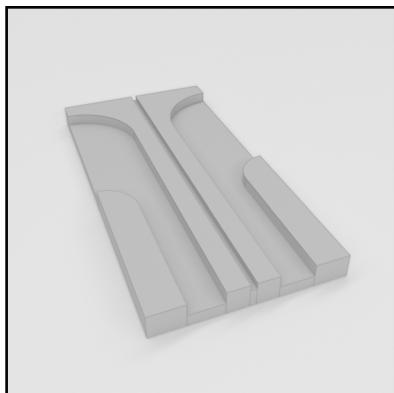

Series: Art
DECO

PRODUCT DETAILS — DESCRIPTION

รหัสสินค้า/ SKU	W0087
ชื่อซีรีส์	Art
ชื่อสินค้า	Deco
ขนาด	300*150*20 mm
สี	  
พื้นผิว	Smooth Cement
วัสดุ	คอนกรีตคุณภาพสูง
จำนวนแผ่น/ ตร.ม.	22.3 แผ่น
น้ำหนัก	1.6 กก./ แผ่น

แผ่นกระเบื้องปูผนัง 3D wall series art ลาย Deco สไตล์ Art Deco ใช้เส้นโค้งเรียบง่ายแต่แข็งแรง เปี่ยมไปด้วยพลัง ความเคลื่อนไหว แสดงถึงความก้าวหน้าของงานศิลปะอย่างแท้จริง

บริษัท พีค แมททีเรียล จำกัด
75/8 หมู่ที่ 14 ต.บางบัวทอง อ.บางบัวทอง จ.นนทบุรี 11110
ติดต่อ: 02-125-7158 (สำนักงานใหญ่)

A Isometric Scale 1:4

B Top View Scale 1:4

C Front View Scale 1:2

B Side View Scale 1:2