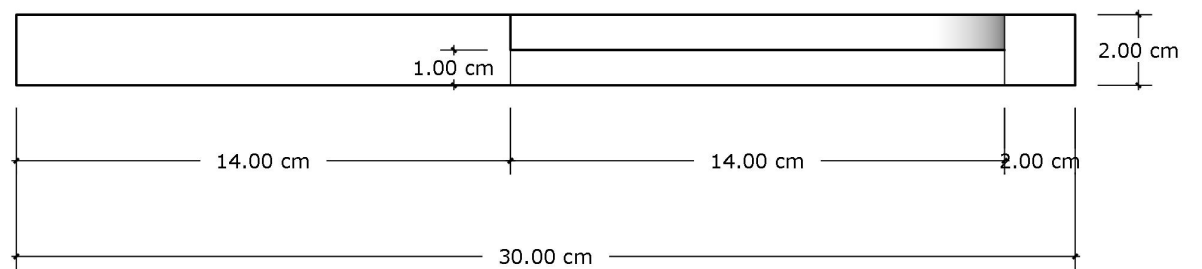

Series: Art
DECO

PRODUCT DETAILS — DESCRIPTION

รหัสสินค้า/ SKU	W0087
ชื่อซีรีส์	Art
ชื่อสินค้า	Deco
ขนาด	300*150*20 mm
สี	  
พื้นผิว	Smooth Cement
วัสดุ	คอนกรีตคุณภาพสูง
จำนวนแผ่น/ ตร.ม.	22.3 แผ่น
น้ำหนัก	1.6 กก./ แผ่น

A Isometric Scale 1:4

B Top View Scale 1:4

C Front View Scale 1:2

B Side View Scale 1:2