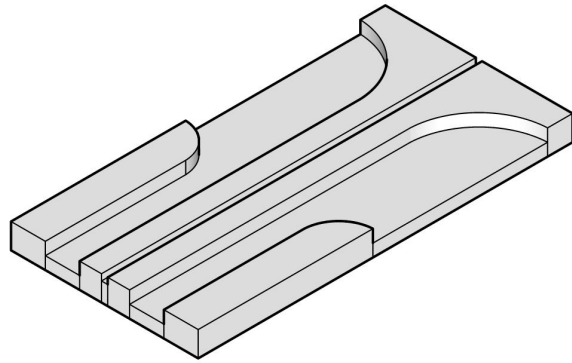

Series: Art
DECO

PRODUCT DETAILS — DESCRIPTION

รหัสสินค้า/ SKU	W0087
ชื่อซีรีส์	Art
ชื่อสินค้า	Deco
ขนาด	300*150*20 mm
สี	  
พื้นผิว	Smooth Cement
วัสดุ	คอนกรีตคุณภาพสูง
จำนวนแผ่น/ ตร.ม.	22.3 แผ่น
น้ำหนัก	1.6 กก./ แผ่น

แผ่นกระเบื้องปูผนัง 3D wall series art ลาย Deco สไตล์ Art Deco ใช้เส้นโค้งเรียบง่ายแต่แข็งแรง เปี่ยมไปด้วยพลัง ความเคลื่อนไหว แสดงถึงความก้าวหน้าของงานศิลปะอย่างแท้จริง

บริษัท พีค แมททีเรียล จำกัด
75/8 หมู่ที่ 14 ต.บางบัวทอง อ.บางบัวทอง จ.นนทบุรี 11110
ติดต่อ: 02-125-7158 (สำนักงานใหญ่)

A Isometric Scale 1:4

B Top View Scale 1:4

C Front View Scale 1:2

B Side View Scale 1:2