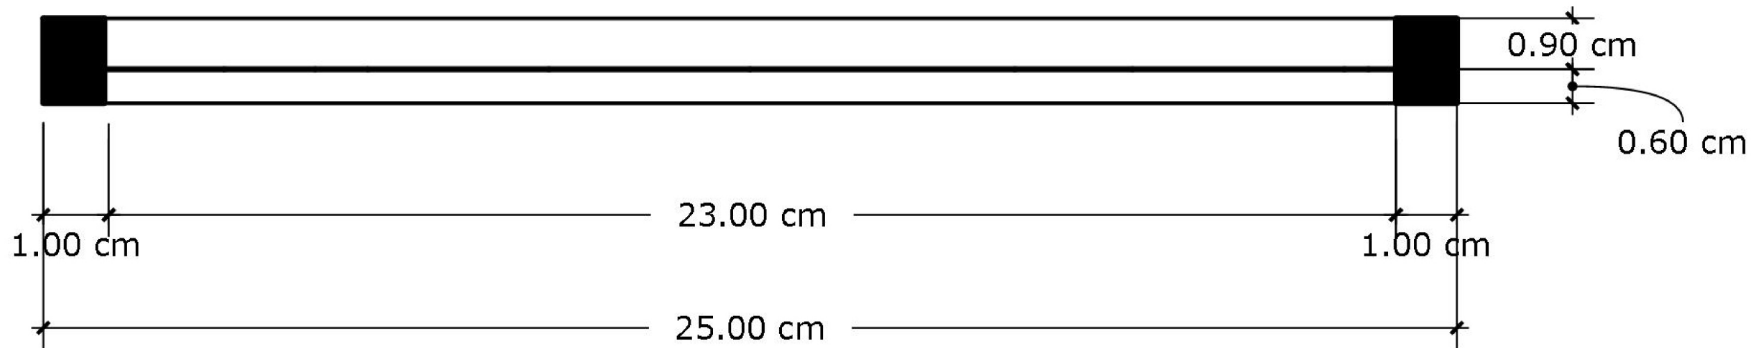

Series: Orbit
MOON

PRODUCT DETAILS

DESCRIPTION

รหัสสินค้า/ SKU	W0062
ชื่อซีรีส์	Orbit
ชื่อสินค้า	Moon
ขนาด	250*250*15 mm
สี	
พื้นผิว	Smooth Cement
วัสดุ	คอนกรีตคุณภาพสูง
จำนวนแผ่น/ ตร.ม.	16 แผ่น
น้ำหนัก	1.30 กก./ แผ่น

A Isometric
Scale 1:4

B Top View
Scale 1:4

C Section S1
Scale 1:2