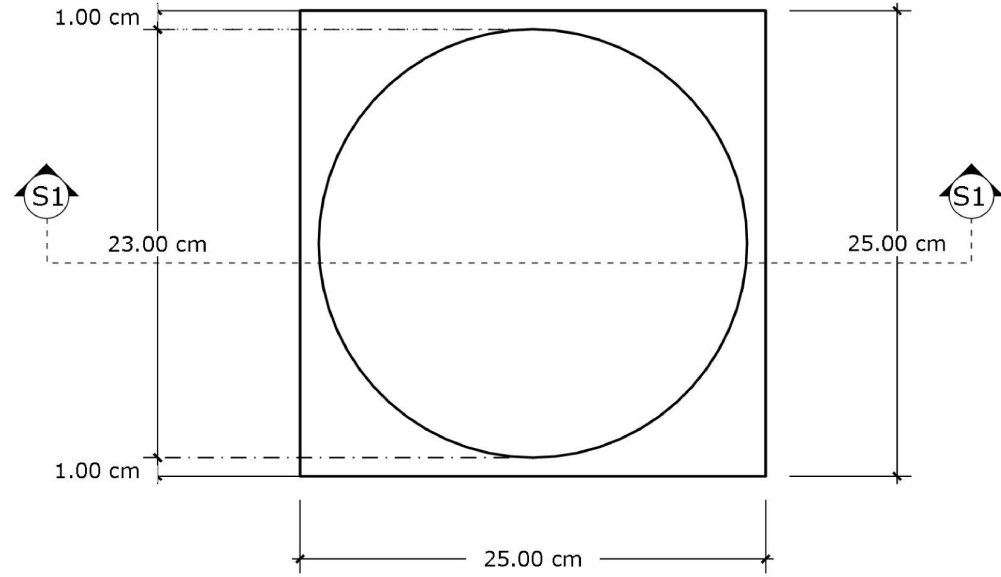

Series: Orbit
MOON

PRODUCT DETAILS

DESCRIPTION

รหัสสินค้า/ SKU	W0062
ชื่อซีรีส์	Orbit
ชื่อสินค้า	Moon
ขนาด	250*250*15 mm
สี	
พื้นผิว	Smooth Cement
วัสดุ	คอนกรีตคุณภาพสูง
จำนวนแผ่น/ ตร.ม.	16 แผ่น
น้ำหนัก	1.30 กก./ แผ่น

A Isometric
Scale 1:4

B Top View
Scale 1:4

C Section S1
Scale 1:2