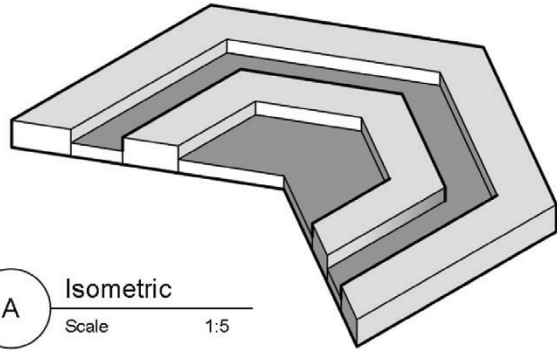

**PEAK
MATERIAL**

Series: Hexie NORDEN

PRODUCT DETAILS

DESCRIPTION

รหัสสินค้า/ SKU	W0031
ชื่อซีรีส์	Hexie
ชื่อสินค้า	Norden
ขนาด	260*300*20 mm
สี	  
พื้นผิว	Smooth Cement
วัสดุ	คอนกรีตคุณภาพสูง
จำนวนแผ่น/ ตร.ม.	12.8 แผ่น
น้ำหนัก	1.82 กก./ แผ่น

แผ่นกระเบื้องปูผนัง 3D Series Hexie ลาย Norden เรียบง่าย ลวดลายต่อเนื่อง โดยรูปทรงและลวดลายทางเรขาคณิตด้วยรูปลักษณะที่มีพลัง และมีชีวิตชีวา ครอบคลุมทั้งพื้นที่

บริษัท พีค แมททีเรียล จำกัด

75/8 หมู่ที่ 14 ต.บางบัวทอง อ.บางบัวทอง จ.นนทบุรี 11110

ติดต่อ: 02-125-7158 (สำนักงานใหญ่)

A Isometric
Scale 1:5

B Top View
Scale 1:4

C Front View
Scale 1:2

D Pattern Installation
Scale 1:3