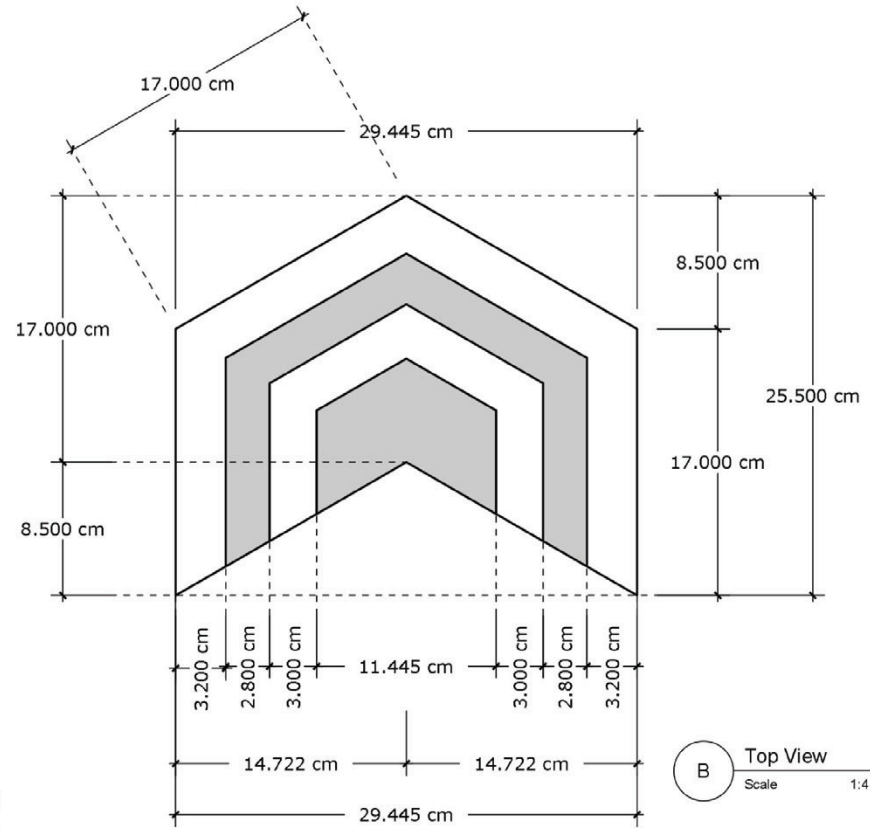

**PEAK
MATERIAL**

Series: Hexie NORDEN

PRODUCT DETAILS

DESCRIPTION

รหัสสินค้า/ SKU	W0031
ชื่อซีรีส์	Hexie
ชื่อสินค้า	Norden
ขนาด	260*300*20 mm
สี	  
พื้นผิว	Smooth Cement
วัสดุ	คอนกรีตคุณภาพสูง
จำนวนแผ่น/ ตร.ม.	12.8 แผ่น
น้ำหนัก	1.82 กก./ แผ่น

ติดต่อ: 02-125-7158 (สำนักงานใหญ่)

A Isometric
Scale 1:5

B Top View
Scale 1:4

C Front View
Scale 1:2

D Pattern Installation
Scale 1:3