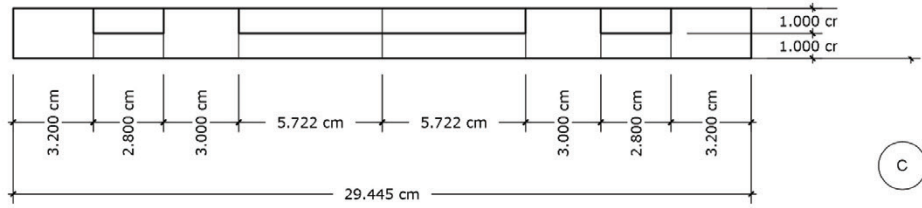

ติดต่อ: 02-125-7158 (สำนักงานใหญ่)

A Isometric
Scale 1:5

B Top View
Scale 1:4

C Front View
Scale 1:2

D Pattern Installation
Scale 1:3