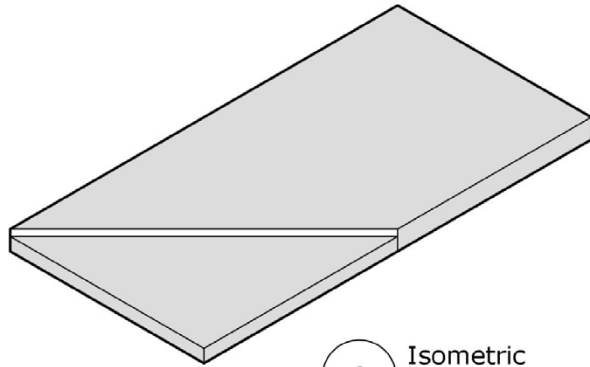

A Isometric
Scale 1:4