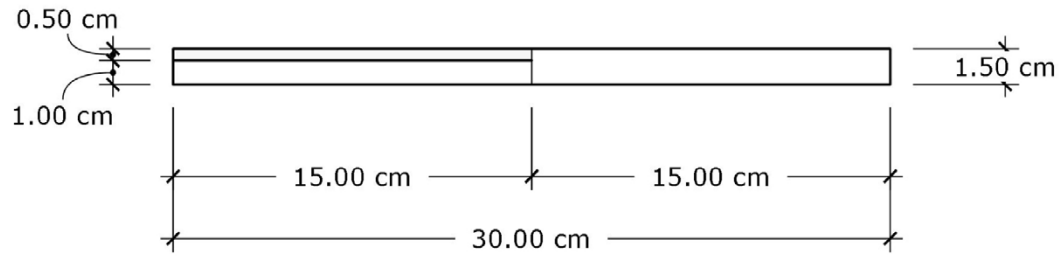

## DESCRIPTION

รหัสสินค้า/ SKU	W0012
ชื่อซีรีส์	Boxie
ชื่อสินค้า	Ribbon
ขนาด	300*150*15 mm
สี	  
พื้นผิว	Smooth Cement
วัสดุ	คอนกรีตคุณภาพสูง
จำนวนแผ่น/ ตร.ม.	22.3 แผ่น
น้ำหนัก	1.22 กก./ แผ่น

แผ่นกระเบื้องปูผนัง 3D Series Boxie ลาย Ribbon เป็นการวางรูปแบบ Pattern ของสี่เหลี่ยมที่มีเส้นทแยงมุมที่ต่อเนื่องกันทำให้มีมิติแสงเงาที่ลงตัว ไม่มากเกินไป แต่ยังคงความเป็นระเบียบของเส้นลายได้อย่างมีระดับ

บริษัท พีค แมททีเรียล จำกัด

75/8 หมู่ที่ 14 ต.บางบัวทอง อ.บางบัวทอง จ.นนทบุรี 11110

ติดต่อ: 02-125-7158 (สำนักงานใหญ่)

A Isometric  
Scale 1:4

B Top View  
Scale 1:5

C Side View  
Scale 1:3

D Pattern Installation  
Scale 1:25