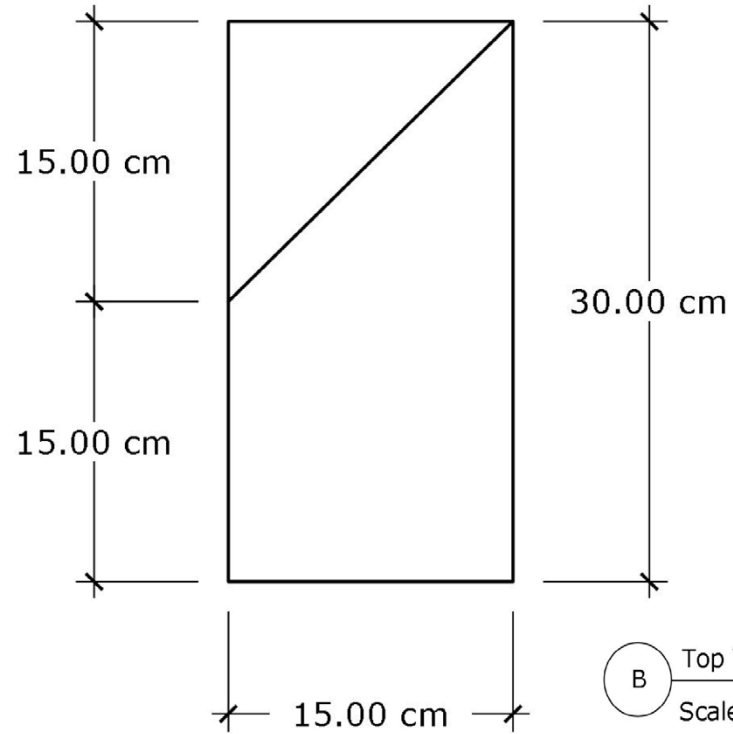

## DESCRIPTION

รหัสสินค้า/ SKU	W0012
ชื่อซีรีส์	Boxie
ชื่อสินค้า	Ribbon
ขนาด	300*150*15 mm
สี	  
พื้นผิว	Smooth Cement
วัสดุ	คอนกรีตคุณภาพสูง
จำนวนแผ่น/ ตร.ม.	22.3 แผ่น
น้ำหนัก	1.22 กก./ แผ่น

แผ่นกระเบื้องปูผนัง 3D Series Boxie ลาย Ribbon เป็นการวางรูปแบบ Pattern ของสี่เหลี่ยมที่มีเส้นทแยงมุมที่ต่อเนื่องกันทำให้มีมิติแสงเงาที่ลงตัว ไม่มากเกินไป แต่ยังคงความเป็นระเบียบของเส้นลายได้อย่างมีระดับ

บริษัท พีค แมททีเรียล จำกัด

75/8 หมู่ที่ 14 ต.บางบัวทอง อ.บางบัวทอง จ.นนทบุรี 11110

ติดต่อ: 02-125-7158 (สำนักงานใหญ่)

A Isometric  
Scale 1:4

B Top View  
Scale 1:5

C Side View  
Scale 1:3

D Pattern Installation  
Scale 1:25