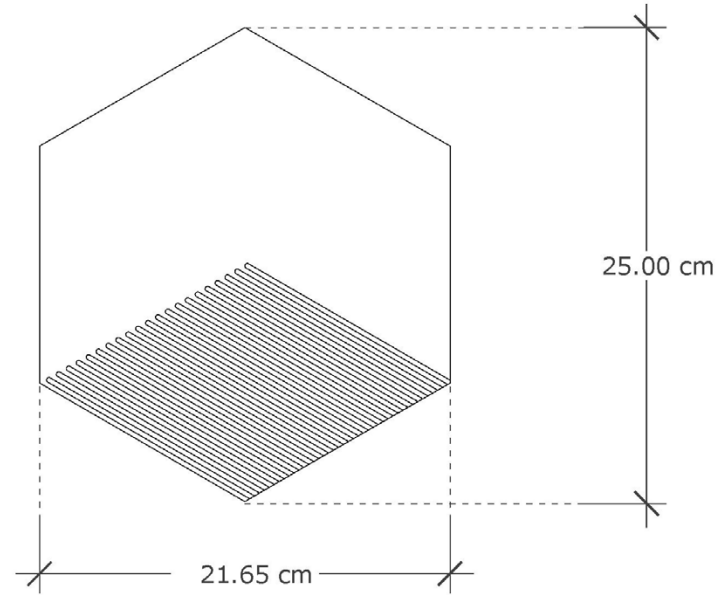

**PEAK
MATERIAL**

Series: Hexie SIMPLE

PRODUCT DETAILS

DESCRIPTION

รหัสสินค้า/ SKU	W0034
ชื่อซีรีส์	Hexie
ชื่อสินค้า	Simple
ขนาด	216.5*250*15 mm
สี	  
พื้นผิว	Smooth Cement
วัสดุ	คอนกรีตคุณภาพสูง
จำนวนแผ่น/ ตร.ม.	24.3 แผ่น
น้ำหนัก	1.18 กก./ แผ่น

แผ่นกระเบื้องปูผนัง 3D Series Hexie ลาย Simple รูปหกเหลี่ยมโดยมีลายพาดเรียงเส้นพาด 1 ใน 3 ของพื้นที่ เป็นลายแสดงถึงความเรียบง่ายแต่ปรับรูปแบบได้หลากหลายตามจินตนาการ สามารถใช้ผสมผสานกับลาย Box ได้

บริษัท พีค แมททีเรียล จำกัด

75/8 หมู่ที่ 14 ต.บางบัวทอง อ.บางบัวทอง จ.นนทบุรี 11110

ติดต่อ: 02-125-7158 (สำนักงานใหญ่)

A Isometric
Scale 1:4

B Top View
Scale 1:4

C Side View
Scale 1:2