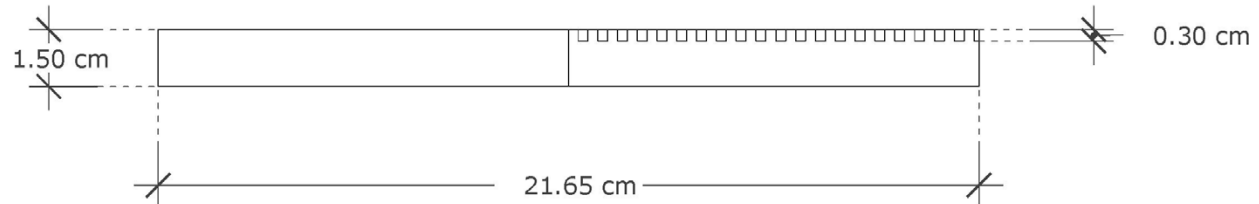

75/8 หมู่ที่ 14 ต.บางบัวทอง อ.บางบัวทอง จ.นนทบุรี 11110

ติดต่อ: 02-125-7158 (สำนักงานใหญ่)

A Isometric
Scale 1:4

B Top View
Scale 1:4

C Side View
Scale 1:2