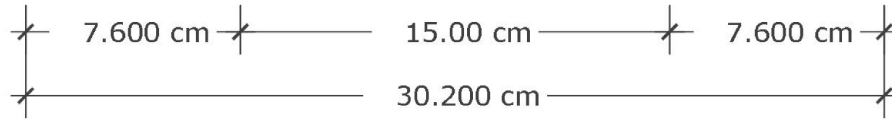

ติดต่อ: 02-125-7158 (สำนักงานใหญ่)

A Isometric
Scale 1:4

B Top View
Scale 1:4

C Side View
Scale 1:4

S1 Section
Scale 1:4

D Pattern Installation
Scale 1:5