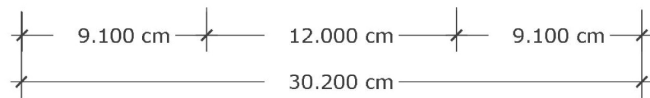

ติดต่อ: 02-125-7158 (สำนักงานใหญ่)

A Isometric
Scale 1:4

B Top View
Scale 1:4

C Side View
Scale 1:4

S1 Section
Scale 1:4

D Pattern Installation
Scale 1:5