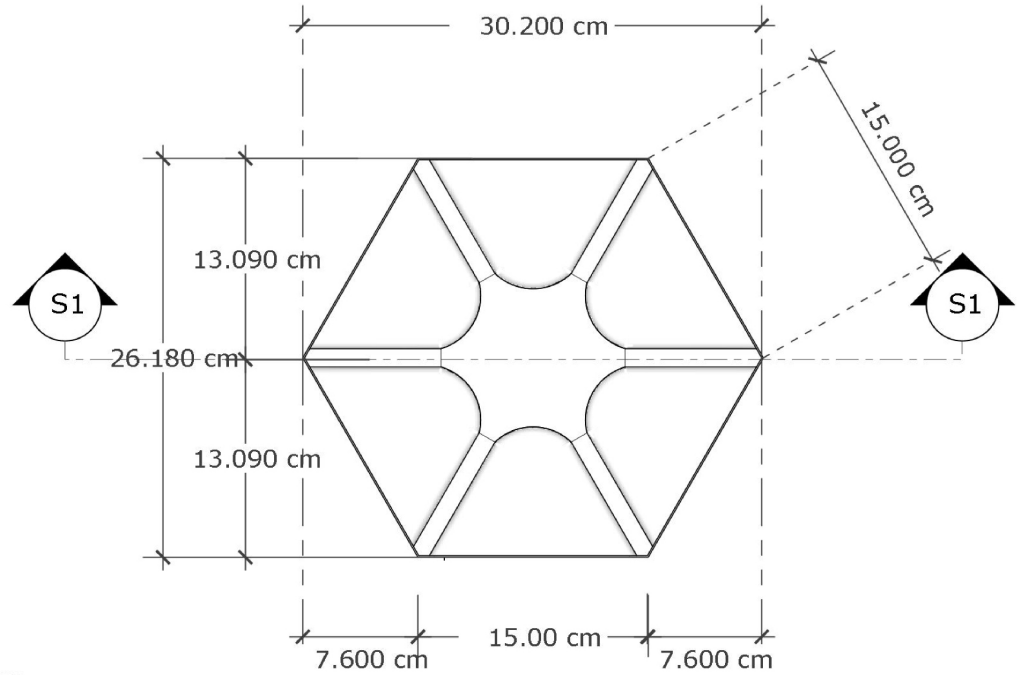

**PEAK
MATERIAL**

Series: Hexie **STAR**

PRODUCT DETAILS

DESCRIPTION

รหัสสินค้า/ SKU	W0032
ชื่อซีรีส์	Hexie
ชื่อสินค้า	Star
ขนาด	260*300*13 mm
สี	  
พื้นผิว	Smooth Cement
วัสดุ	คอนกรีตคุณภาพสูง
จำนวนแผ่น/ ตร.ม.	12.8 แผ่น
น้ำหนัก	1.70 กก./ แผ่น

แผ่นกระเบื้องปูผนัง 3D Series Hexie ลาย Star รูปแบบ Pattern เป็นการ
ต่อสายที่ต่อเนื่องและสามารถเปลี่ยนระดับความสว่างแผ่นได้ ดูมิติ

บริษัท พีค แมททีเรียล จำกัด

75/8 หมู่ที่ 14 ต.บางบัวทอง อ.บางบัวทอง จ.นนทบุรี 11110

ติดต่อ: 02-125-7158 (สำนักงานใหญ่)

A Isometric
Scale 1:4

B Top View
Scale 1:4

C Side View
Scale 1:4

S1 Section
Scale 1:4

D Pattern Installation
Scale 1:5