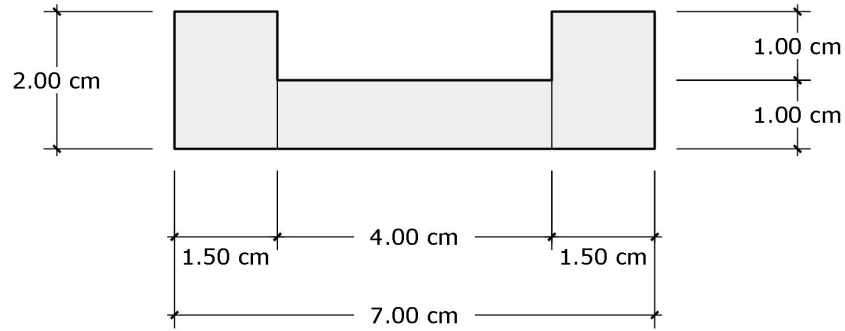

**PEAK
MATERIAL**

Series: Boxie VERGE

PRODUCT DETAILS

DESCRIPTION

รหัสสินค้า/ SKU	W0071
ชื่อซีรีส์	Boxie
ชื่อสินค้า	Verge
ขนาด	70*350*20 mm
สี	<input type="checkbox"/> <input type="checkbox"/> <input type="checkbox"/>
พื้นผิว	Smooth Cement
วัสดุ	คอนกรีตคุณภาพสูง
จำนวนแผ่น/ ตร.ม.	44.6 แผ่น
น้ำหนัก	0.68 กก./ แผ่น

ติดต่อ: 02-125-7158 (สำนักงานใหญ่)

A Isometric
Scale 1:5

C Front View
Scale 1:1

B Top View
Scale 1:5