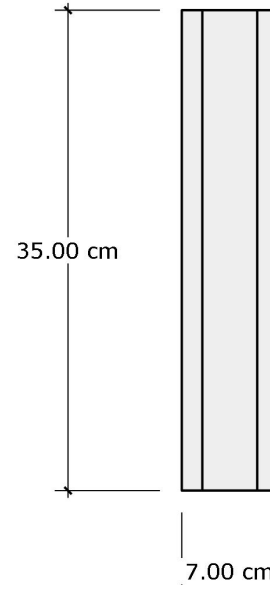

**PEAK
MATERIAL**

Series: Boxie VERGE

PRODUCT DETAILS

DESCRIPTION

รหัสสินค้า/ SKU	W0071
ชื่อซีรีส์	Boxie
ชื่อสินค้า	Verge
ขนาด	70*350*20 mm
สี	<input type="checkbox"/> <input type="checkbox"/> <input type="checkbox"/>
พื้นผิว	Smooth Cement
วัสดุ	คอนกรีตคุณภาพสูง
จำนวนแผ่น/ ตร.ม.	44.6 แผ่น
น้ำหนัก	0.68 กก./ แผ่น

ติดต่อ: 02-125-7158 (สำนักงานใหญ่)

A Isometric
Scale 1:5

C Front View
Scale 1:1

B Top View
Scale 1:5