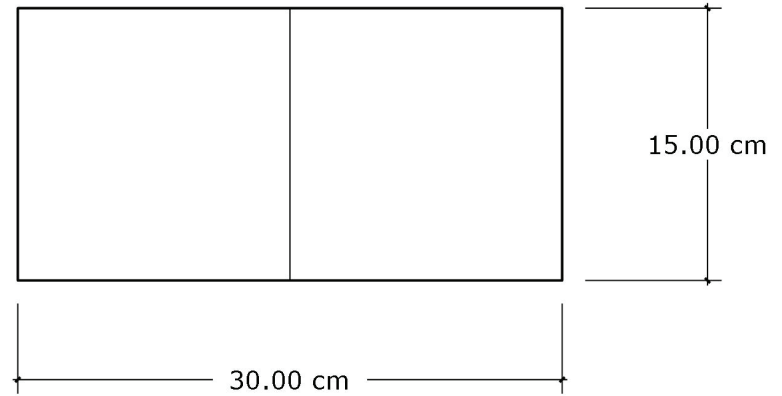

Series: Boxie  
**WING**

**PRODUCT DETAILS**

**DESCRIPTION**

รหัสสินค้า/ SKU	W0011
ชื่อซีรีส์	Boxie
ชื่อสินค้า	Wing
ขนาด	300*150*20 mm
สี	  
พื้นผิว	Smooth Cement
วัสดุ	คอนกรีตคุณภาพสูง
จำนวนแผ่น/ ตร.ม.	22.3 แผ่น
น้ำหนัก	1.30 กก./ แผ่น

A Isometric  
Scale 1:3

B Top View  
Scale 1:3

C Side View  
Scale 1:2

D Pattern installation  
Scale 1:16