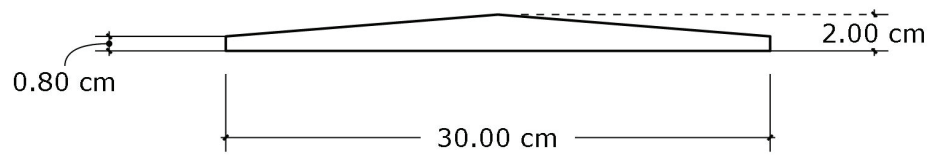

Series: Boxie  
**WING**

**PRODUCT DETAILS**

**DESCRIPTION**

รหัสสินค้า/ SKU	W0011
ชื่อซีรีส์	Boxie
ชื่อสินค้า	Wing
ขนาด	300*150*20 mm
สี	  
พื้นผิว	Smooth Cement
วัสดุ	คอนกรีตคุณภาพสูง
จำนวนแผ่น/ ตร.ม.	22.3 แผ่น
น้ำหนัก	1.30 กก./ แผ่น

A Isometric  
Scale 1:3

B Top View  
Scale 1:3

C Side View  
Scale 1:2

D Pattern installation  
Scale 1:16