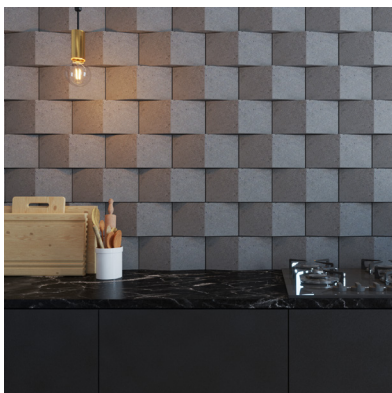

Series: Boxie  
**WING**

**PRODUCT DETAILS**

**DESCRIPTION**

รหัสสินค้า/ SKU	W0011
ชื่อซีรีส์	Boxie
ชื่อสินค้า	Wing
ขนาด	300*150*20 mm
สี	  
พื้นผิว	Smooth Cement
วัสดุ	คอนกรีตคุณภาพสูง
จำนวนแผ่น/ ตร.ม.	22.3 แผ่น
น้ำหนัก	1.30 กก./ แผ่น