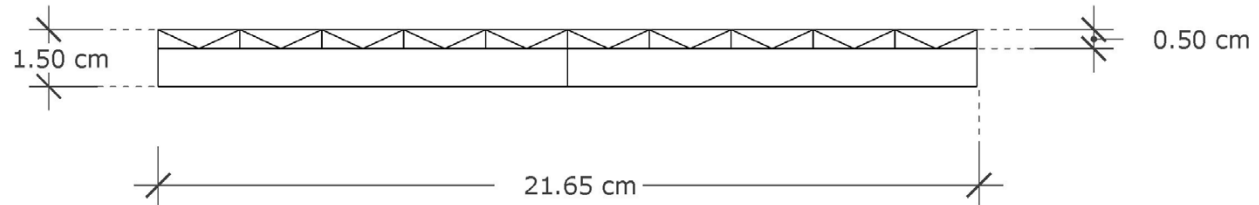

75/8 หมู่ที่ 14 ต.บางบัวทอง อ.บางบัวทอง จ.นนทบุรี 11110

ติดต่อ: 02-125-7158 (สำนักงานใหญ่)

A Isometric
Scale 1:4

B Top View
Scale 1:4

S1 Side View
Scale 1:2