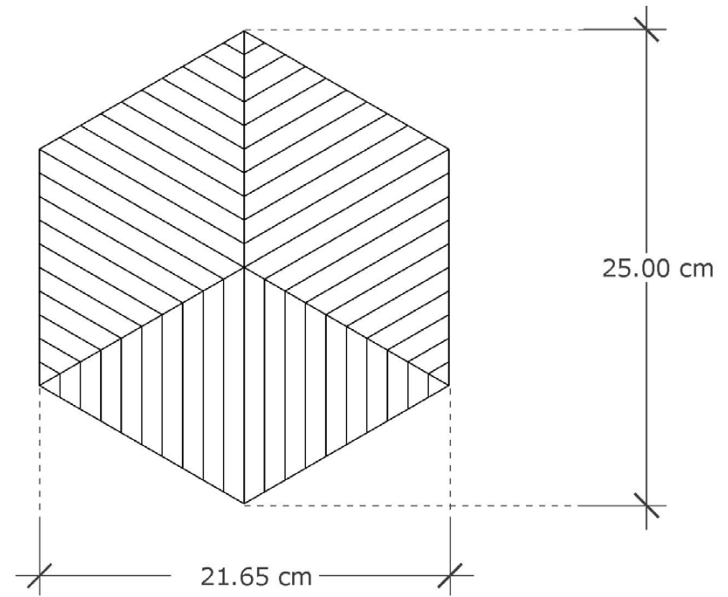

**PEAK
MATERIAL**

Series: Hexie **ZEN**

PRODUCT DETAILS

DESCRIPTION

รหัสสินค้า/ SKU	W0033
ชื่อซีรีส์	Hexie
ชื่อสินค้า	Zen
ขนาด	216.5*250*15 mm
สี	
พื้นผิว	Smooth Cement
วัสดุ	คอนกรีตคุณภาพสูง
จำนวนแผ่น/ ตร.ม.	24.3 แผ่น
น้ำหนัก	1.10 กก./ แผ่น

แผ่นกระเบื้องปูผนัง 3D Series Hexie ลาย Zen รูปแบบ ทกเหลี่ยมมิติดู
ป้เข้าศูนย์กลางเข้าถึงสติในการหายใจ ได้รับแรงบันดาลใจมาจากร่องรอยของคลาด
ทภายในสวน Zen ประกอบกัน เป็นมิติ 6 เหลี่ยม

บริษัท พีค แมททีเรียล จำกัด

75/8 หมู่ที่ 14 ต.บางบัวทอง อ.บางบัวทอง จ.นนทบุรี 11110

ติดต่อ: 02-125-7158 (สำนักงานใหญ่)

A Isometric
Scale 1:4

B Top View
Scale 1:4

S1 Side View
Scale 1:2