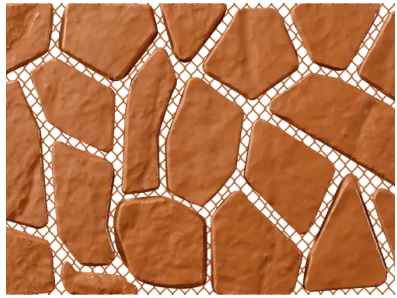

MAT - FF
สีส้ม

size: 40x59 cm.
weight: 7 kg./piece
area: 4.2 Pieces/sq.m.