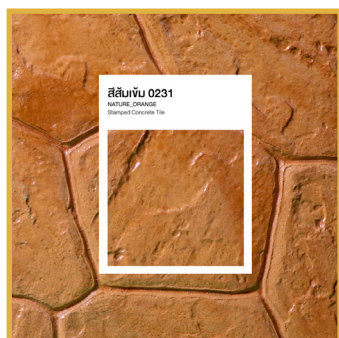

MAT - 096
สีดำ

size: 50x50 cm.
weight: 9 kg./piece
area: 4.2 Pieces/sq.m.

ตารางสีแผ่นทางเดินคอนกรีตพิมพ์ลาย

COLOR CHARTS

COLOR CHARTS MAT - SERIES

ตารางสีแผ่นทางเดิน Mat - Series

Color Cement 4IN1

ปูนสี พิก แมททีเรียล