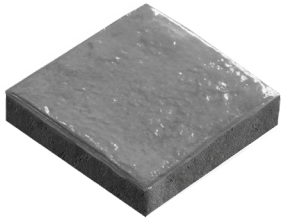

วงถัดไปเพิ่มวงละ 6 แผ่น ขนาดเส้นผ่าศูนย์กลางเพิ่ม 40 ซม.

แผ่นทางเดินคอนกรีตพิมพ์ลาย

STAMPED CONCRETE TILE - SERIES

size: 10x10x3 cm.

weight: 0.6 kg./piece

area: 80-100 Pieces/sq.m.

COBBLE
0761

คางหมู
1062

แผ่นทางสำหรับผู้พิการทางสายตา

BRaille BLOCK - SERIES

size: 30x30x3.5 cm.

weight: 6.5 kg./piece

area: 11.11 Pieces/sq.m.

DOT
(Yellow)

DOT
(Concrete)

STRIP LINE
(Yellow)