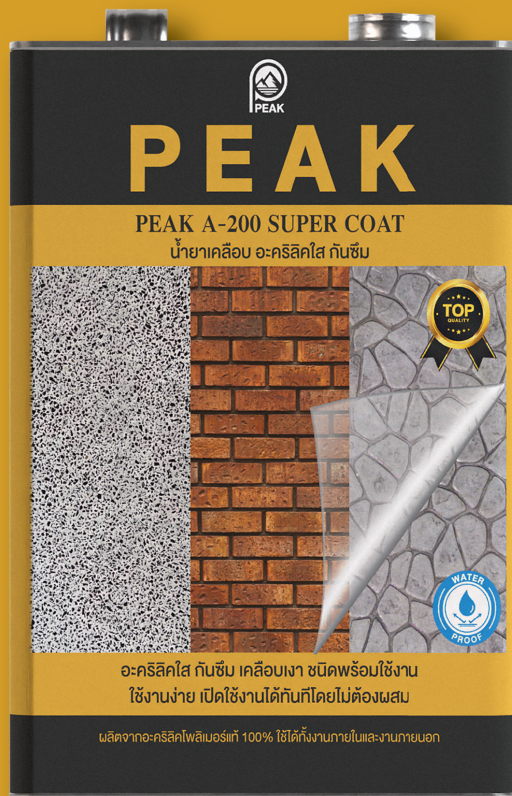

บรรจุ 10 กิโลกรัม

พื้นที่ 100 ตารางเมตร/ 1 ฤกษ์ระสอบ

พีค เอ 200 ซุปเปอร์โค้ท

PEAK A-200 SUPER COAT

น้ำยาเคลือบ อะคริลิกใส กันซึม

น้ำยาเคลือบ ชนิดพร้อมใช้งาน ใช้งานง่าย เปิดใช้งานได้ทันทีไม่ต้องผสม

ผลิตจากอะคริลิกโพลีเมอร์แท้ 100% ใช้ได้ทั้งภายในและภายนอก

- ✓ สีใสสวยงาม สดใสขึ้น
- ✓ ทำความสะอาดง่าย ป้องกันคราบฝังลึก
- ✓ ทนทาน ใช้งานกับพื้นหลายประเภท

บรรจุ 3.785 ลิตร

พื้นที่ 10 - 15 ตารางเมตร/ 1 แกลลอน

12 ลายขายดี

4 ลายขายดียอดฮิต

 <p>คัตสโตน 40x40x3.5 ซม.</p>	<p>สีดำ 1663 สีเทา 1062</p>	 <p>นิวลอนดอน 40x40x3.5 ซม.</p>	<p>สีดำ 1663 สีเทา 1062</p>
 <p>คัตสโตน 40x40x3.5 ซม.</p>	<p>สีดำ 1663 สีขาว 0761 สีน้ำตาล 1263</p>	 <p>กังปลา 40x40x3.5 ซม.</p>	<p>สีดำ 1663 สีส้ม 0231</p>
 <p>บาศก์1 40x40x3.5 ซม.</p>	<p>สีดำ 1663 สีเทา 1062</p>	 <p>ตะวัน 30x60x3.5 ซม.</p>	<p>สีดำ 1663 สีเทา 1062 สีขาว 0761 สีน้ำตาล 1263</p>
 <p>บาศก์2 40x40x3.5 ซม.</p>	<p>สีดำ 1663 สีเทา 1062</p>	 <p>ไม้เก่า 30x60x3.5 ซม.</p>	<p>สีน้ำตาล</p>
 <p>พา1 40x40x3.5 ซม.</p>	<p>สีดำ 1663 สีเทา 1062</p>	 <p>หินซ้อน 30x60x3.5 ซม.</p>	<p>สีเทา 1062</p>
 <p>พา2 40x40x3.5 ซม.</p>	<p>สีดำ 1663 สีน้ำตาล 1263</p>	 <p>บาศก์1 30x60x3 ซม.</p>	<p>สีดำ 1663</p>