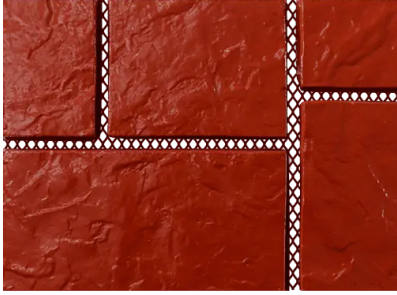

แผ่นทางเดินคอนกรีตพิมพ์ลาย

MAT - SERIES

MAT - AI
สีแดง

size: 40x59 cm.
weight: 12 kg./piece
area: 4.2 Pieces/sq.m.