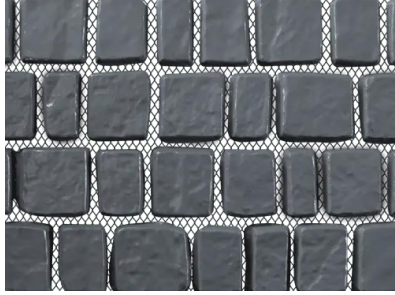

STRIP LINE
(Concrete)

แผ่นทางเดินคอนกรีตพิมพ์ลาย

MAT - SERIES

MAT - AI
สีแดง

size: 40x59 cm.
weight: 12 kg./piece
area: 4.2 Pieces/sq.m.

MAT - CA
สีเทาดำ

size: 40x59 cm.
weight: 10 kg./piece
area: 4.2 Pieces/sq.m.