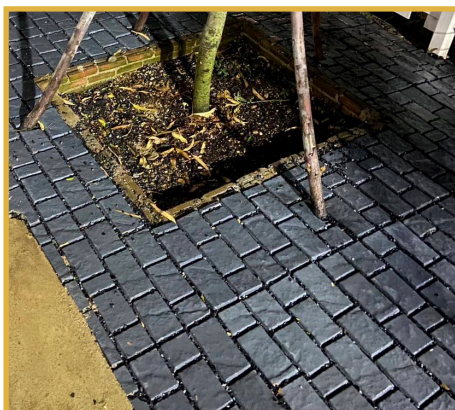

แผ่นทางเดินคอนกรีตพิมพ์ลาย

MAT - SERIES

size: 40x59 cm.
weight: 12 kg./piece
area: 4.2 Pieces/sq.m.

size: 40x59 cm.
weight: 10 kg./piece
area: 4.2 Pieces/sq.m.

size: 40x59 cm.
weight: 8 kg./piece
area: 4.2 Pieces/sq.m.

size: 40x59 cm.
weight: 7 kg./piece
area: 4.2 Pieces/sq.m.

size: 40x59 cm.
weight: 9 kg./piece
area: 4.2 Pieces/sq.m.

size: 50x50 cm.
weight: 9 kg./piece
area: 4.2 Pieces/sq.m.