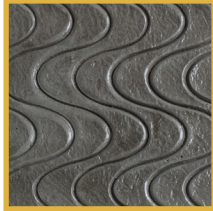

PEAK MATERIAL

DECORATIVE STAMPED CONCRETE TILE CATALOG

แคตตาล็อก
แผ่นทางเดินคอนกรีตพิมพ์ลาย
พีค แมททีเรียล

WWW.PEAKMATERIAL.CO.TH

แผ่นทางเดินคอนกรีตพิมพ์ลาย

STAMPED CONCRETE TILE - SERIES

Size: 40x40x3.5 cm., Weight: 12 kg./piece., Area: 6.25 Pieces/sq.m.

R420
1663

R510
0761

เวฟ
1062

สตรีปวู้ด
1263

ไม้เก่า
1263

ไลม์สโตน
1263

คัดสโตน
1062

ก้างปลา
1663