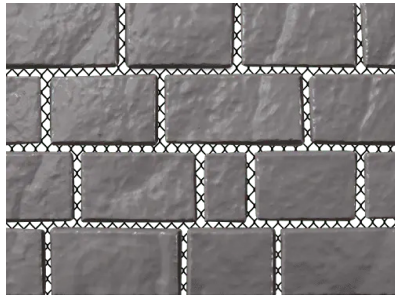

MAT - RE
สีเทาทาง

size: 40x59 cm.
weight: 9 kg./piece
area: 4.2 Pieces/sq.m.