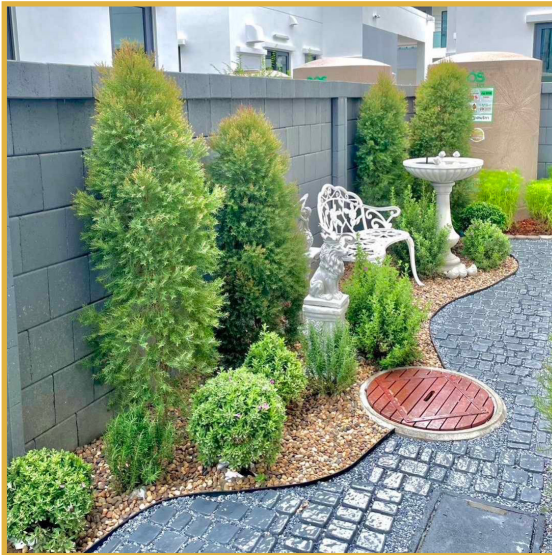

PEAK MATERIAL

บริษัท พีค แมททีเรียล จำกัด

ติดต่อสอบถาม

สาขารุงเทพและปริมณฑล

เลขที่ 75/8 หมู่ 14 ต.บางบัวทอง อ.บางบัวทอง จ.นนทบุรี 11110

โทร: 02-125-7158 (สำนักงานใหญ่), 061-294-2632

สาขาหาดใหญ่

เลขที่ 39/8 หมู่ 2 ต.ชิงโค อ.สิงหนคร จ.สงขลา 90280

โทร: 074-803-289, 061-294-2632, 095-652-9519

สาขาเชียงใหม่

เลขที่ 205 หมู่ 7 ต.แช่ช้าง อ.สันกำแพง จ.เชียงใหม่ 50130

โทร: 053-332-224